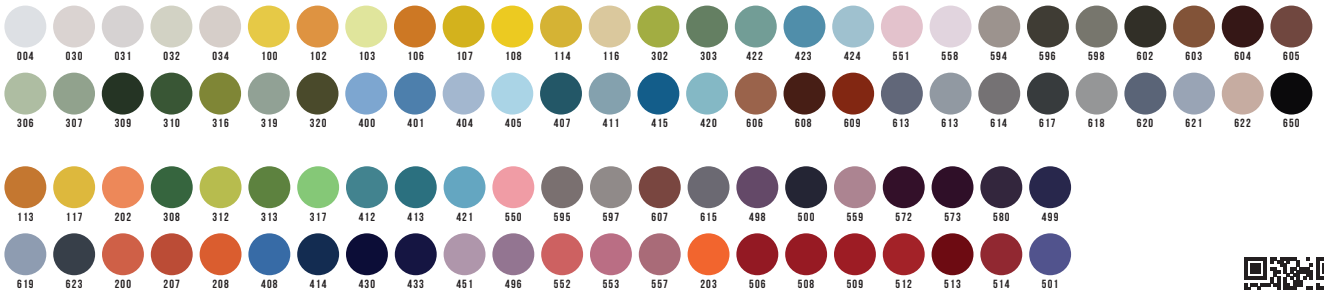

Renkler

Seramik Ürün Renk Seçenekleri: İçi dışı ve kulpu farklı renklerde üretilebilir.