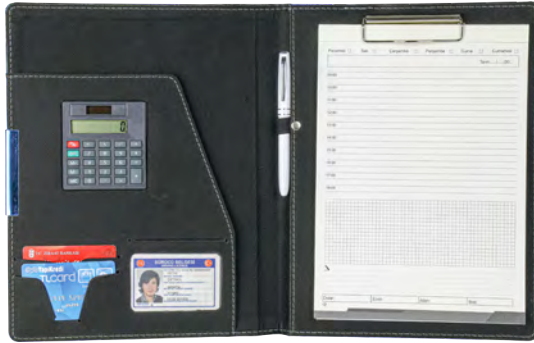

SEKRETERLİKLER

Stil Sekreterlik

23 x 31 cm

UV, Gofre

• Kalem aksesuarıdır.

Lacivert

Siyah

Kırmızı

Saygın Sekreterlik

24 x 31.5 cm

UV, Gofre

Karton Kutulu
(Geçmeli Kapak)

Elit

Sekreterlik

TERMO
DERİ

KALEM
TUTUCU

PLANLAYICI

HESAP
MAKİNASI

23 x 31 cm

UV, Gofre

Siyah

Kırmızı

Lacivert

Lüks