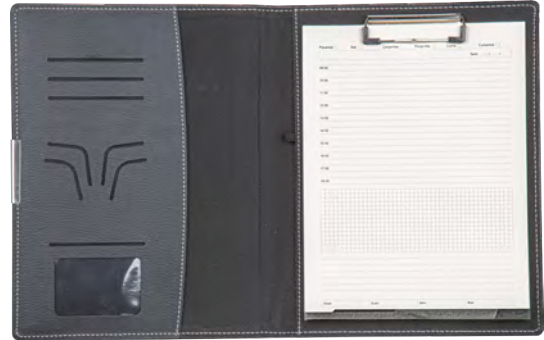

SEKRETERLİKLER

Stil Sekreterlik

23 x 31 cm

UV, Gofre

• Kalem aksesuarıdır.

Lacivert

Siyah

Kırmızı

Saygın Sekreterlik

24 x 31.5 cm

UV, Gofre

Karton Kutulu
(Geçmeli Kapak)

Elit

Sekreterlik

TERMO
DERİ

KALEM
TUTUCU

PLANLAYICI

HESAP
MAKİNASI

23 x 31 cm

UV, Gofre

Siyah

Kırmızı

Lacivert

Lüks