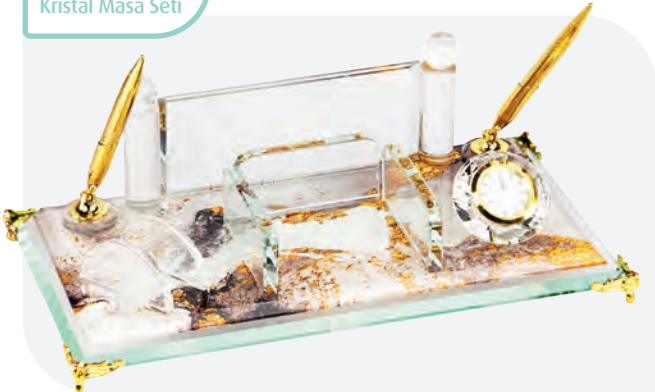

KM-55

Kristal Masa Seti

16 x 30 cm

Baskı Alanı: 60 x 150 mm