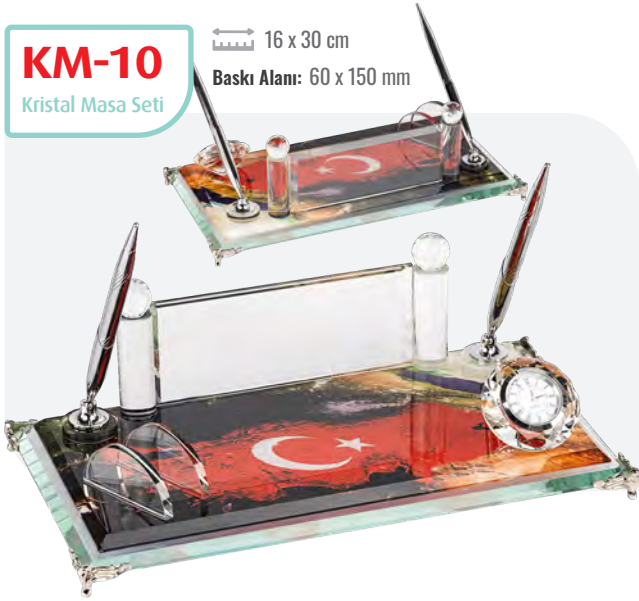

KM-10

Kristal Masa Seti

16 x 30 cm

Baskı Alanı: 60 x 150 mm