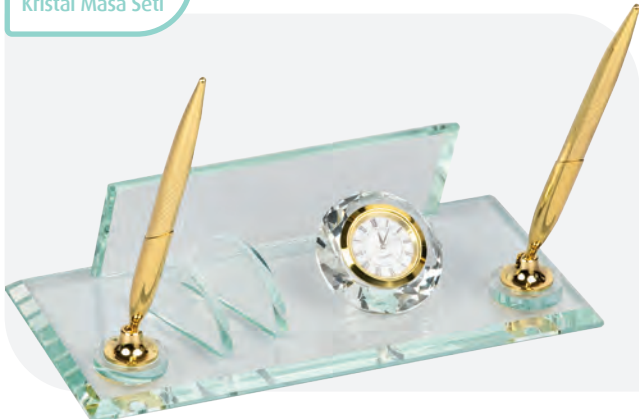

KM-20

Kristal Masa Seti

11 x 22 cm

Baskı Alanı: 60 x 150 mm