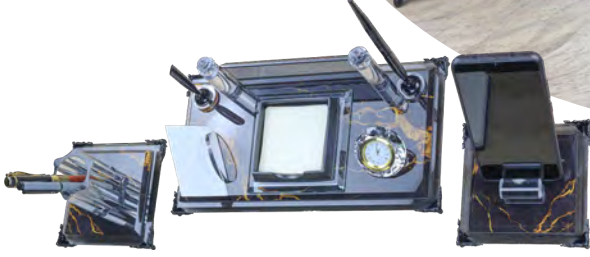

Ahsap Kaideli Masa Seti

15,6 x 8,6 x 10,8 cm

Baskı Alanı: 100 x 19 mm

KM-200

3'lü Kristal Masa Seti

İsimlik Baskı Alanı: 6 x 15 cm
Gövde Ölçüsü: 16 x 30 cm
Telefonluk: 12 x 12 cm
Kalem Kutusu: 12 x 12 cm

KM-110