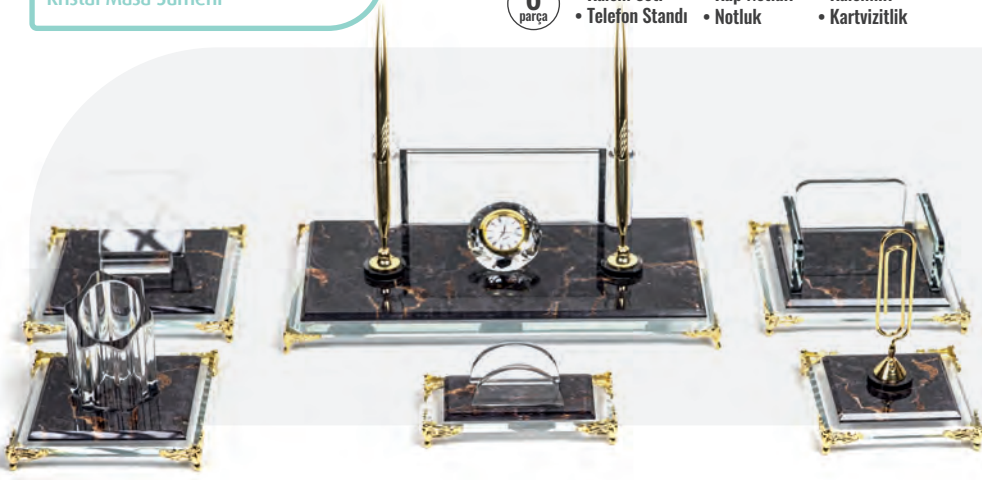

W560 Sedef

Kristal Masa Sümeni

6
parça

- Kalem Seti
- Telefon Standı
- Küp Notluk
- Notluk
- Kalemlik
- Kartvizitlik