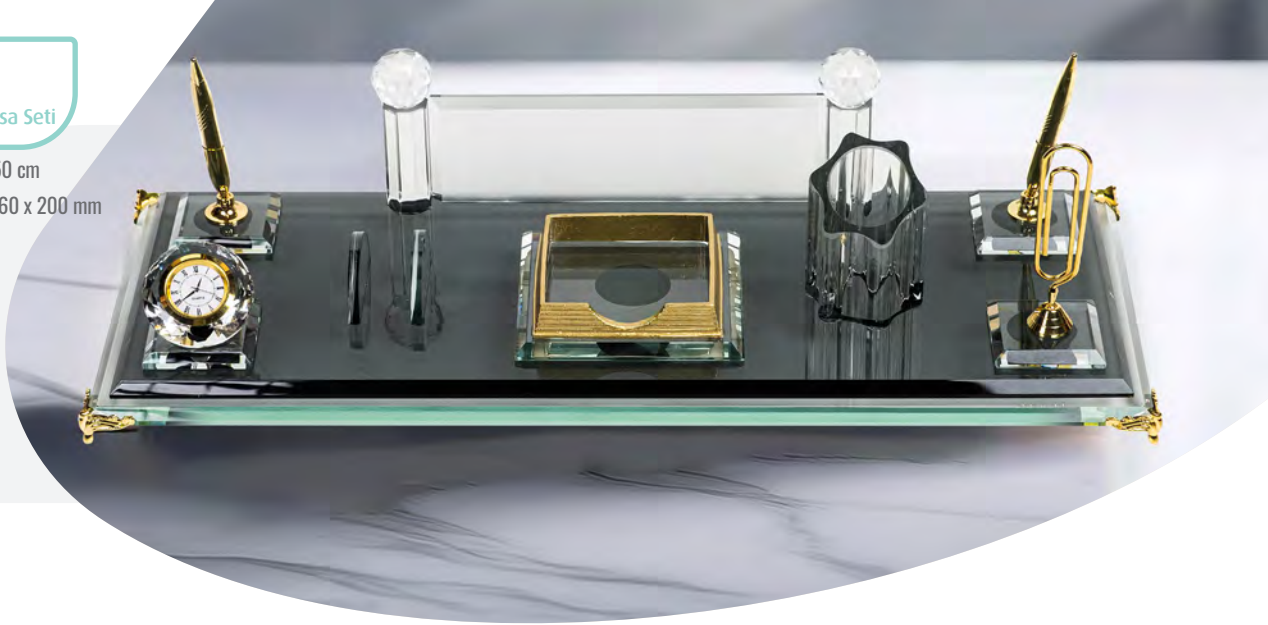

3'lü Kristal Masa Seti

İsimlik Baskı Alanı: 6 x 15 cm
Gövde Ölçüsü: 16 x 30 cm
Telefonluk: 12 x 12 cm
Kalem Kutusu: 12 x 12 cm

Kral

Kristal Masa Seti

20 x 50 cm

Baskı Alanı: 60 x 200 mm

KM-80

Kristal Masa Seti