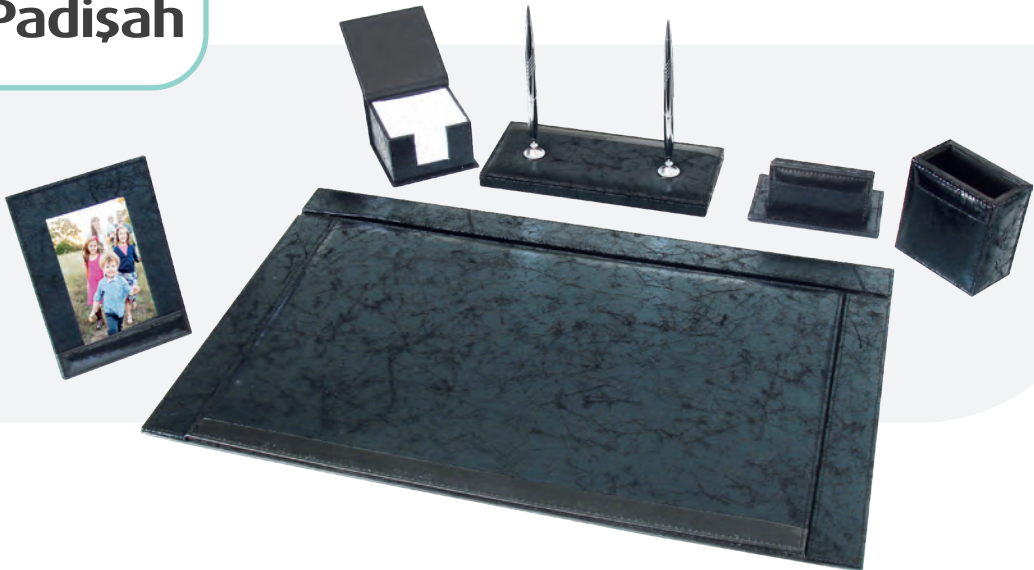

W830 Bayrak

Masa Sümeni

6
parça

- Masa Sümeni
- Kalemlik
- Dosyalık
- Notluk
- Kalem Seti
- Takvimlik

Takvim aksesuardır.

W810 Ekonomik

Masa Sümeni

6
parça

- Masa Sümeni
- Kalemlik
- Kağıtlık
- Küp Notluk
- Mouse Pad
- Bardak Altlığı

W850 Padişah

Masa Sümeni

6
parça

- Masa Sümeni
- Kalemlik
- Kartvizitlik
- Küp Notluk
- Kalem Seti
- Resim Çerçevesi

W510 Mercan