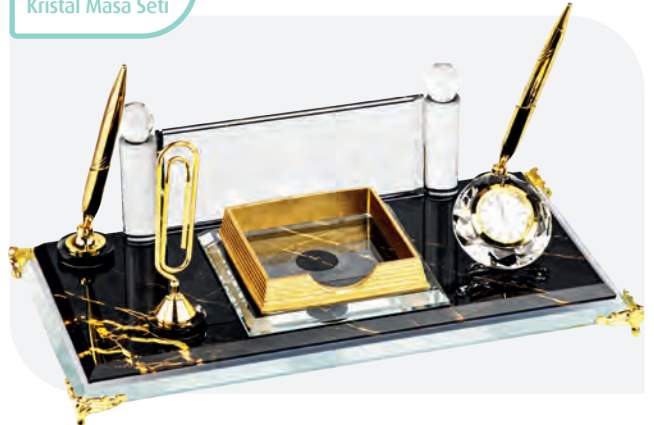

Kristal Masa Seti

16 x 30 cm

Baskı Alanı: 60 x 150 mm

KM-65

Kristal Masa Seti

16 x 30 cm

Baskı Alanı: 60 x 150 mm

KM-300