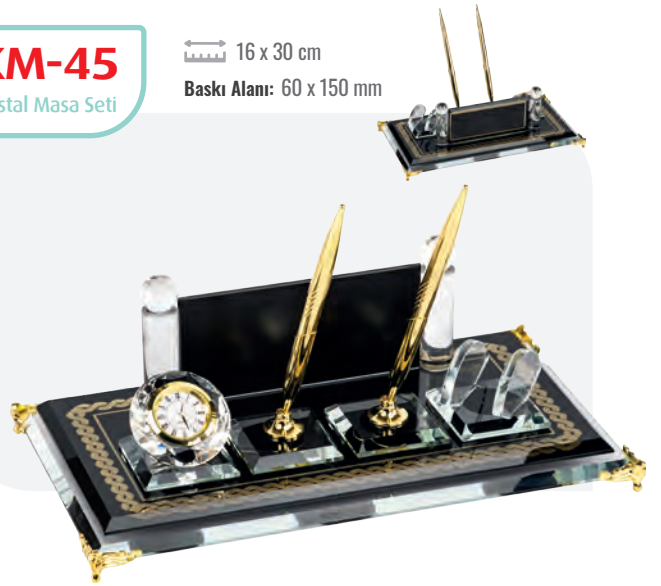

16 x 30 cm

Baskı Alanı: 60 x 150 mm

KM-45

Kristal Masa Seti

16 x 30 cm

Baskı Alanı: 60 x 150 mm

KM-20

Kristal Masa Seti