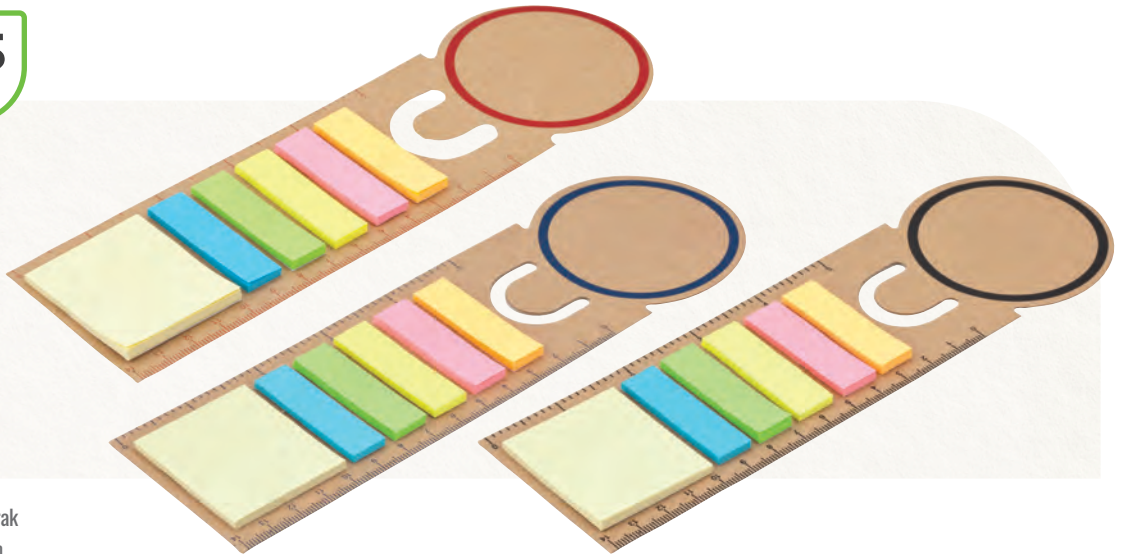

16 x 11.5 cm

UV, Serigrafi

- 70 yaprak
- 60 Gram Krem Kağıt
- Kalem aksesuarıdır.

GD-015

Kitap Ayracı

5.6 x 21 cm

UV, Serigrafi

- 25 Yaprak
- 70 gram