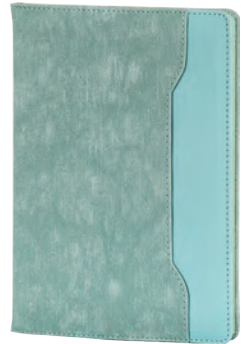

40

- 224 sayfa
- 80 gram Krem
- Çizgili

Siyah

Kırmızı

Lacivert

Füme

Taba

Turkuaz