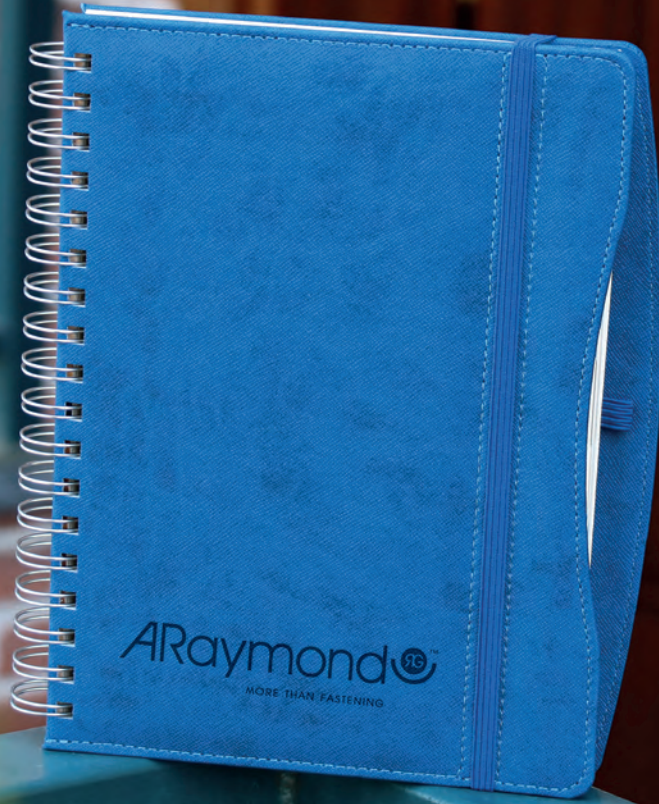

Moda

Günlük Ajanda

TERMO PU
SERT KAPAK

SPİRALLI

KALEM
TUTUCU

17 x 24 cm

Gofre, Dijital

40

• 336 sayfa

• 70 gram (Ivory) krem