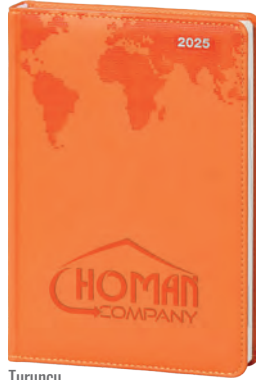

Kandilli

Günlük Ajanda

TERMO PU
SERT KAPAK

17 x 24 cm

Gofre, Dijital, Serigrafi

40

- 336 sayfa
- 70 gram (Ivory) krem

Turuncu