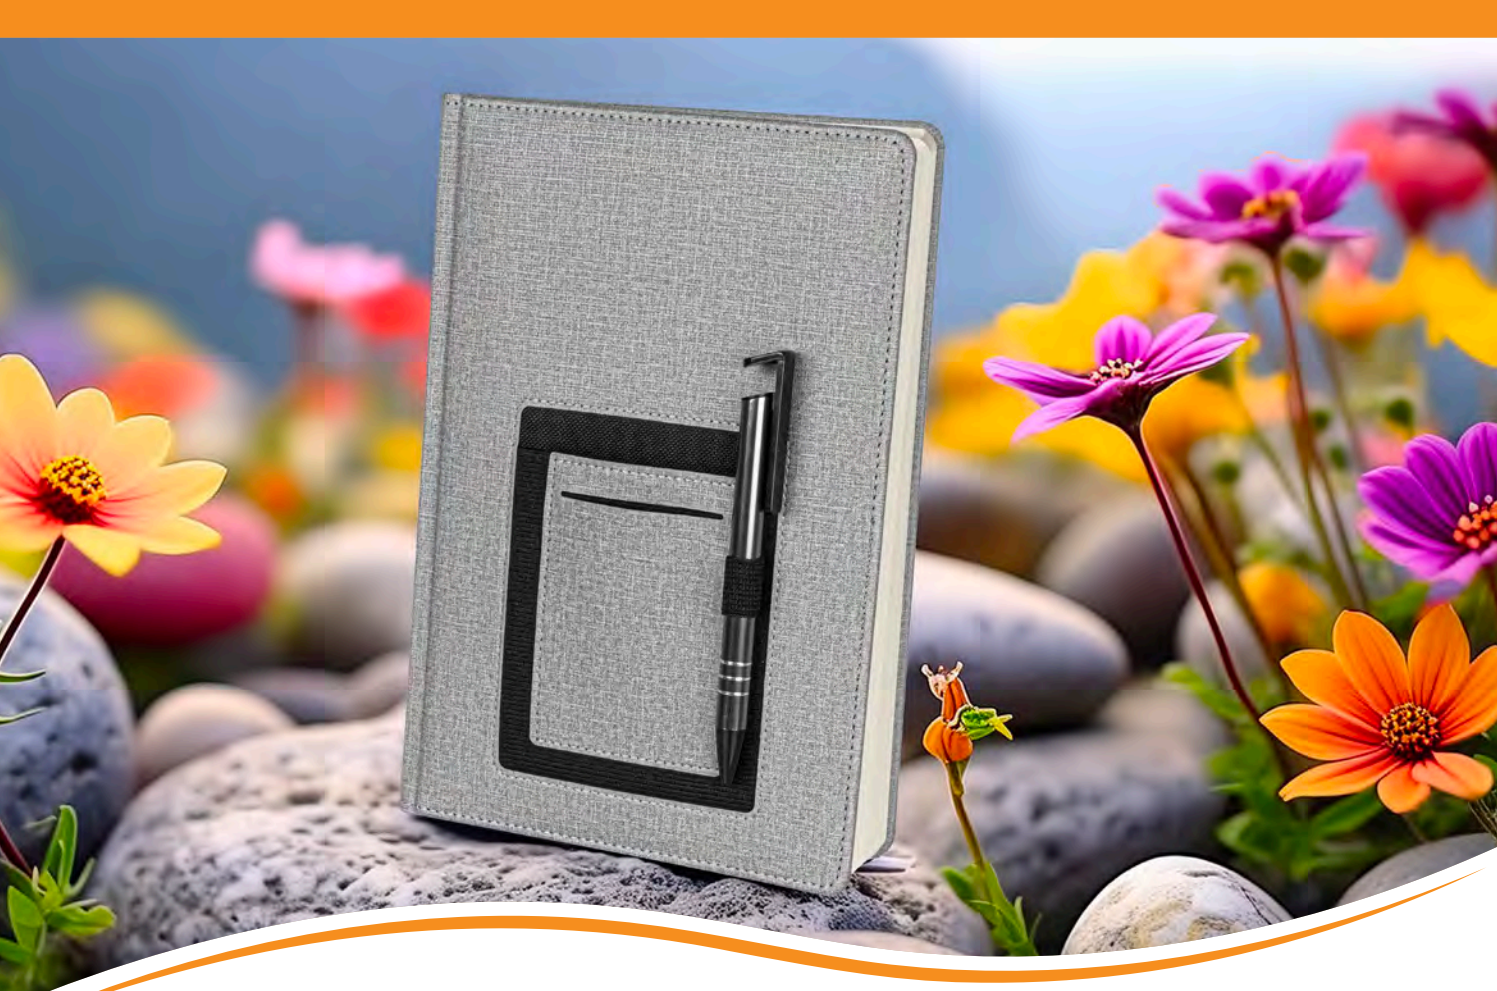

Gri

ikiteli

Günlük Ajanda

KART VE TELEFON
BÖLMESİ

KALEM
TUTUCU

TERMO PU
SERT KAPAK

17 x 24 cm

Gofre, Dijital