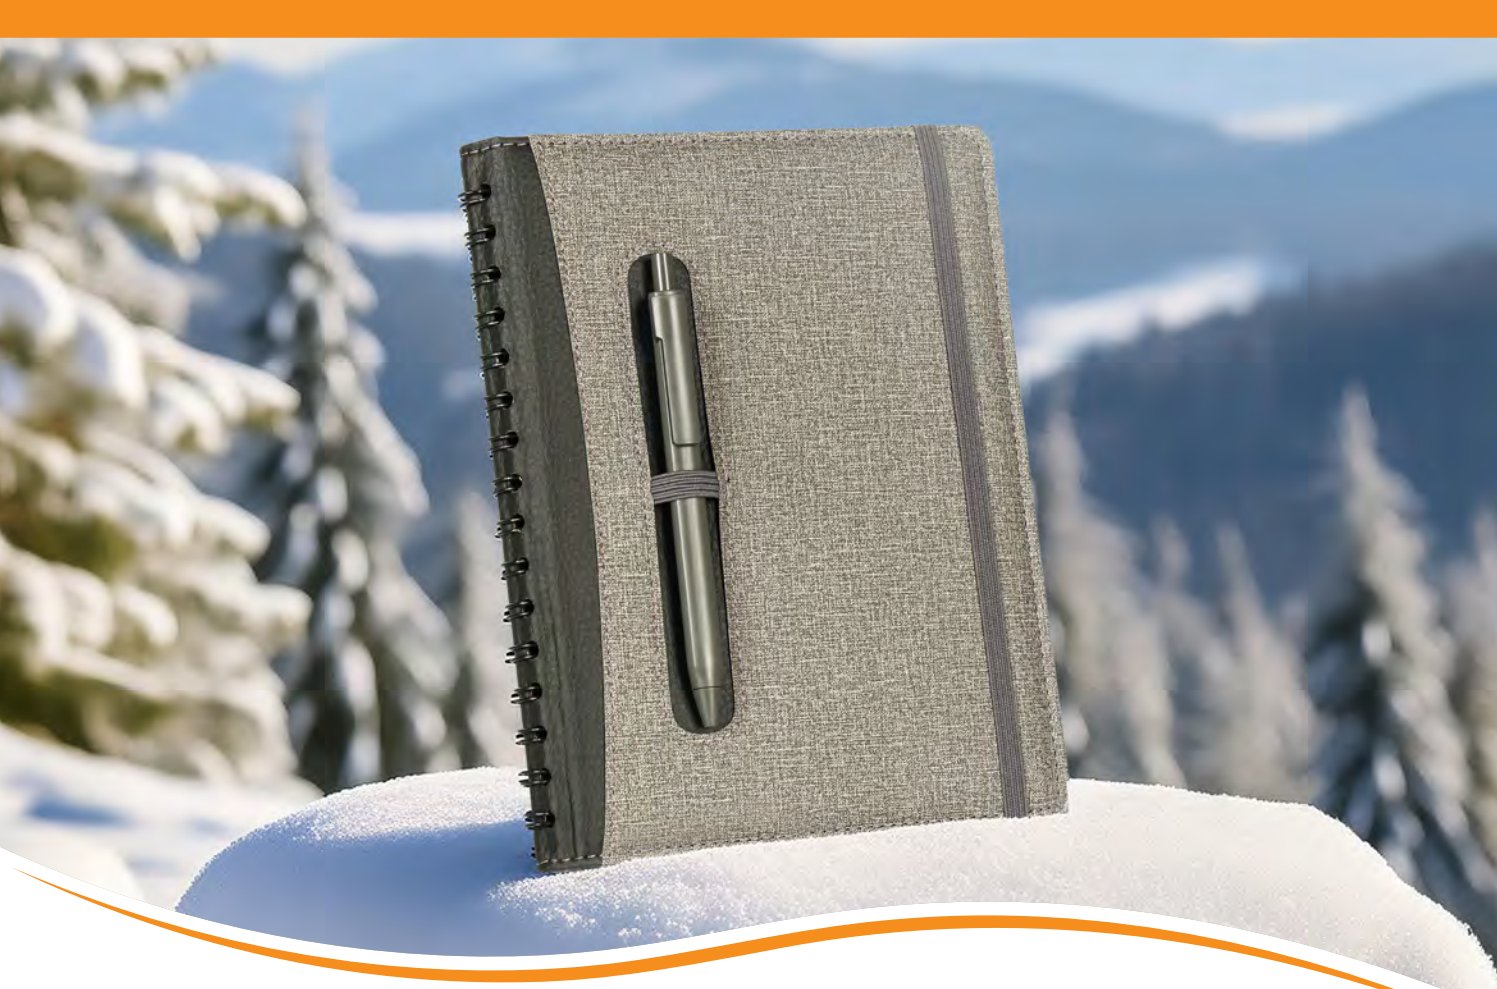

Füme

Taba

Kırmızı

Lacivert

Göztepe

Günlük Ajanda

16.5 x 22 cm

Gofre, Dijital, Serigrafi