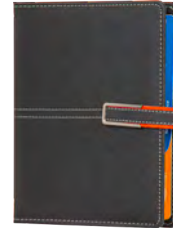

TERMO DERİ

METAL TOKA

Adana

Organizer Ajanda

26.5 x 19 cm

Gofre, Lazer, Dijital

1

30

- 15 x 21 cm ajanda
- 352 sayfa
- 70 gram krem kağıt

Siyah

Gri

Lacivert

TERMO DERİ

METAL TOKA

HESAP MAKİNASI

Beylerbeyi

Organizer Ajanda

18 x 23 cm

Gofre, Lazer

1

30

- 15 x 21 cm ajanda
- 352 sayfa
- 70 gram krem kağıt

magistra
BİLGİ KAZANDIRIR