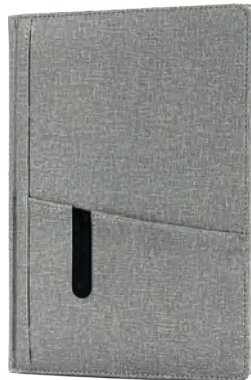

Gri

ikiteli

Günlük Ajanda

KART VE TELEFON
BÖLMESİ

KALEM
TUTUCU

TERMO PU
SERT KAPAK

17 x 24 cm

Gofre, Dijital