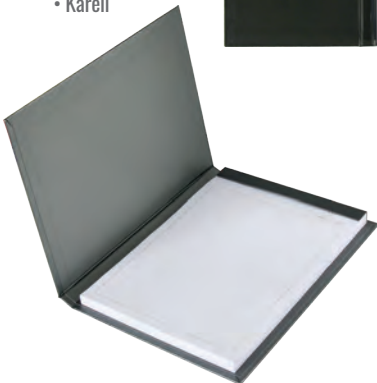

Esenkent

Defter

15 x 21 cm

Dijital, Serigrafi

40

- 100 yaprak
- 70 gram 1. Hamur
- Kareli

Lacivert