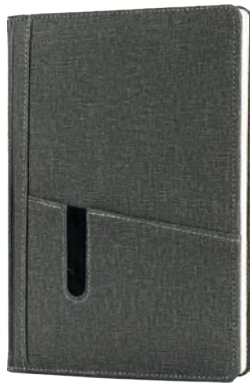

Derince

Günlük Ajanda

KART VE TELEFON
BÖLMESİ

KALEM
TUTUCU

TERMO PU
SERT KAPAK

17 x 24 cm

Gofre, Dijital, Serigrafi

40

- 336 sayfa
- 70 gram (Ivory) krem

Füme