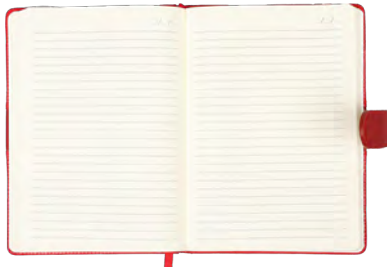

40

Lacivert

Taba

Füme

- 224 sayfa
- 80 gram krem
- Çizgili

Kırmızı

Siyah

Saraybosna