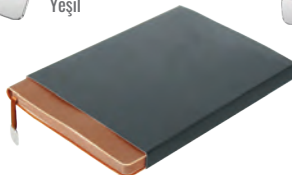

Saraybosna

Defter

KARTON
KILIF

RENKLİ
KENARLAR

METAL
TOKA

TERMO PU
DERİ

ESNEK YUMUŞAK
KAPAK

15.5 x 21.5 cm

Gofre, Dijital

40

- 224 sayfa
- 80 gram Krem
- Çizgili