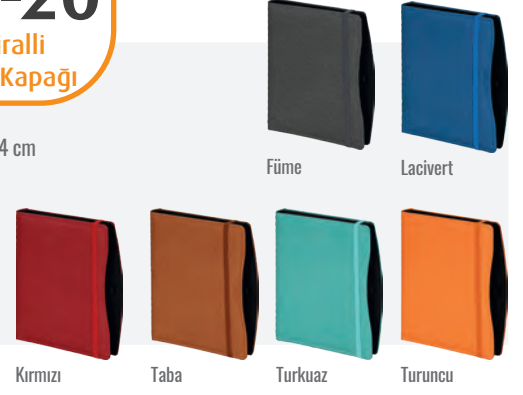

KP-20

Gizli Spiralli
Ajanda Kapağı

17 x 24 cm