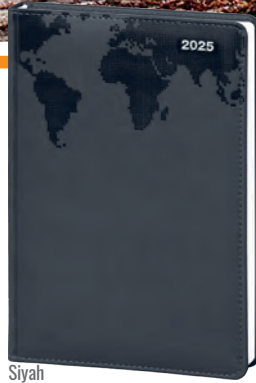

Kandilli

Günlük Ajanda

TERMO PU
SERT KAPAK

17 x 24 cm

Gofre, Dijital, Serigrafi

40

- 336 sayfa
- 70 gram (Ivory) krem

Siyah