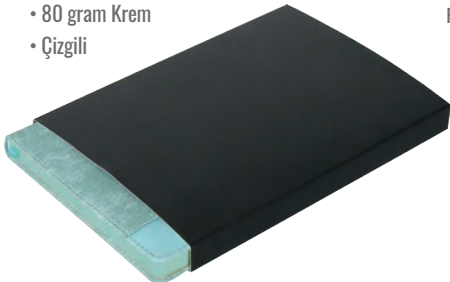

- 224 sayfa
- 80 gram Krem
- Çizgili

Siyah