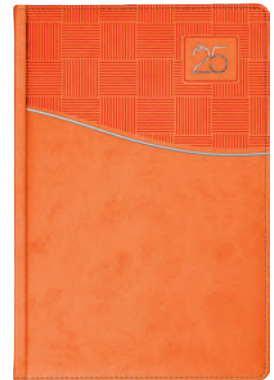

Turuncu

Kuzguncuk

Günlük Ajanda

THERMO PU
SERT KAPAK

16 x 24 cm

Gofre, Dijital

40

- 320 sayfa
- 70 gram (Ivory) krem