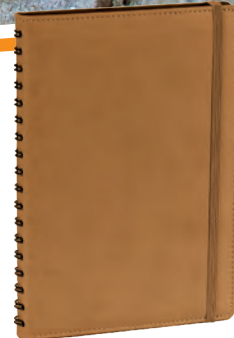

Şekerpinar

Günlük Ajanda

TERMO PU
SERT KAPAK

GİZLİ
SİPİRALLİ

17 x 24 cm

Gofre, Dijital, Serigrafı

40

- 336 sayfa
- 70 gram (Ivory) krem

Taba