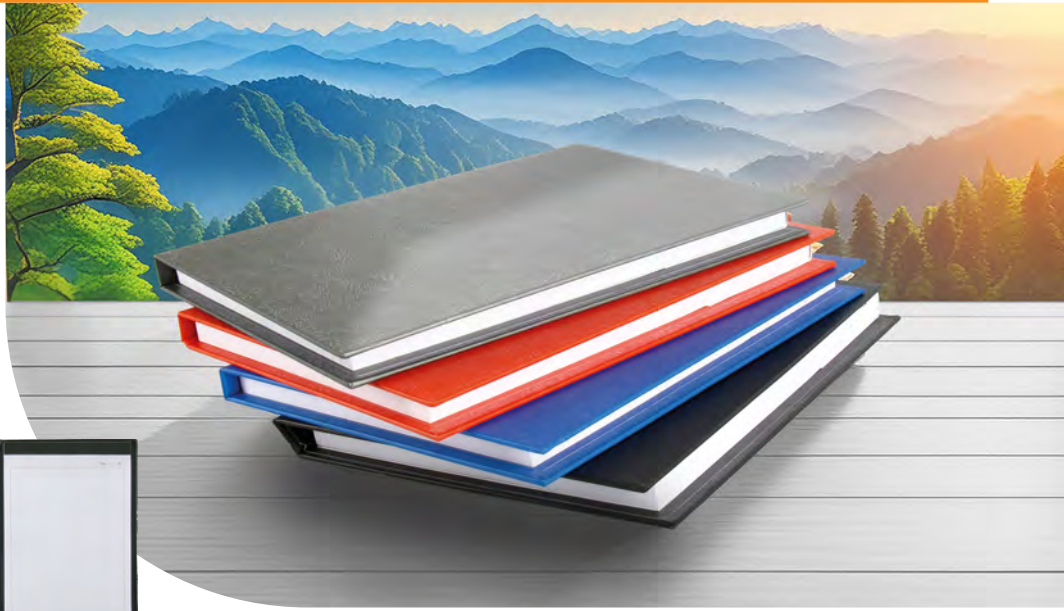

Esenkent

Defter

15 x 21 cm

Dijital, Serigrafi

40

- 100 yaprak
- 70 gram 1. Hamur
- Kareli

Lacivert