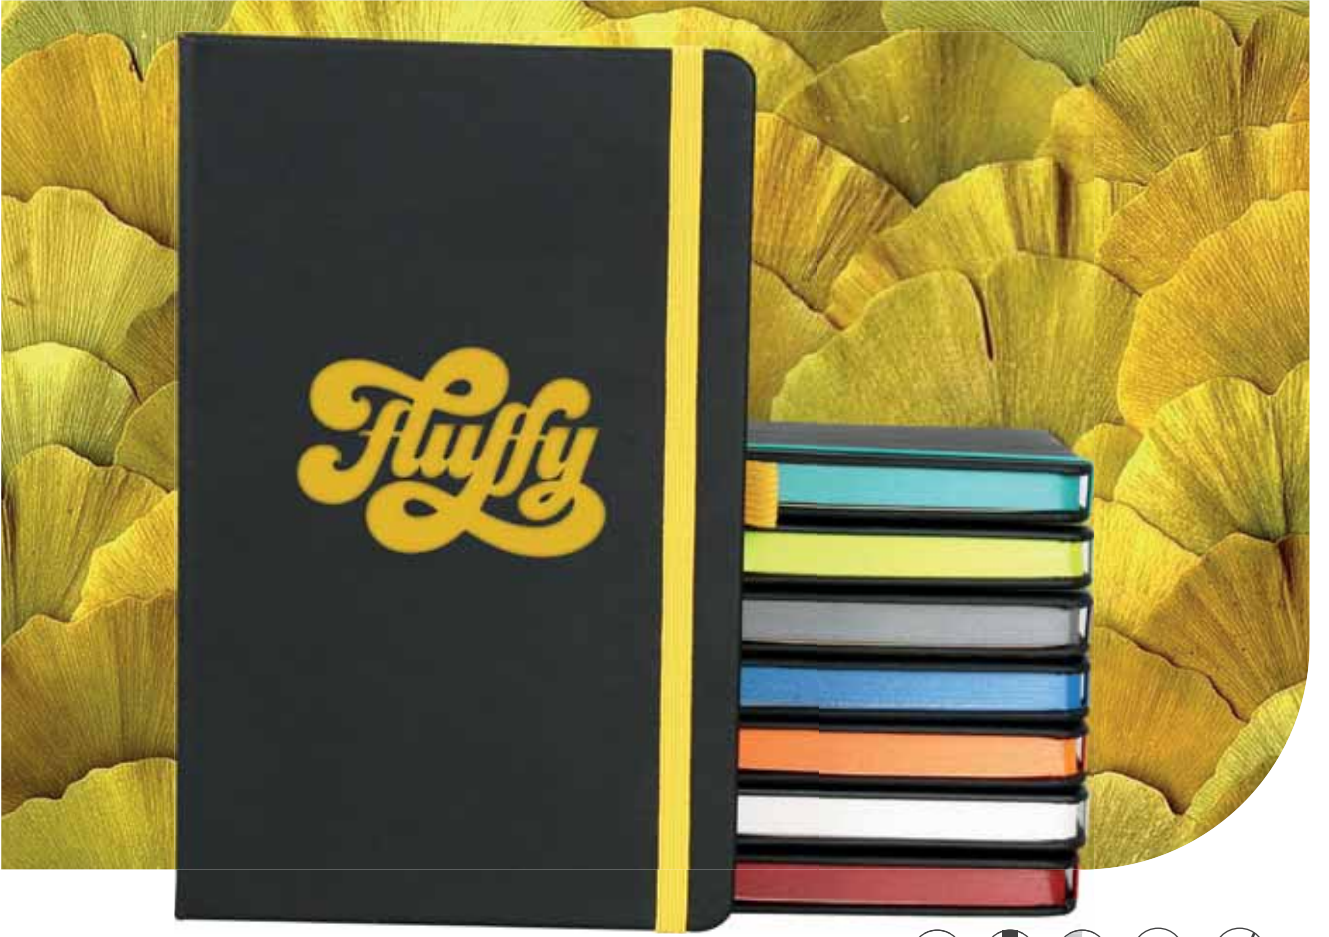

TERMO PU
SERT KAPAK

ESNEK
LASTIKLI

KALEM
TUTUCU

13 x 21 cm

50 Adet

Gofre

Dijital

- 224 sayfa
- 70 gram (Ivory) krem
- Not: Taba ve Kahve rengi defterler 80 gram ve 196 sayfadır.
- Çizgili