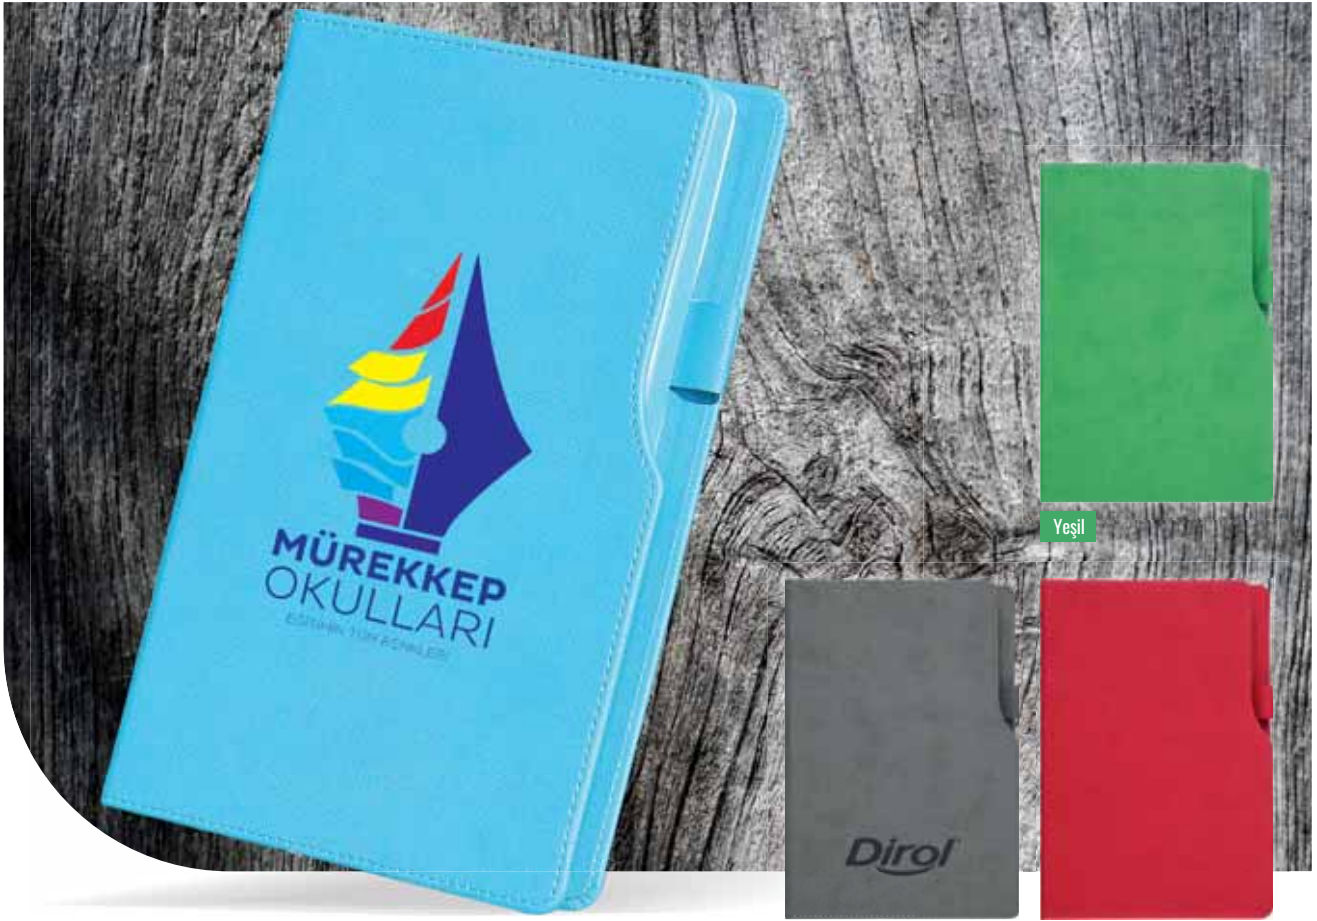

Füme

Kırmızı