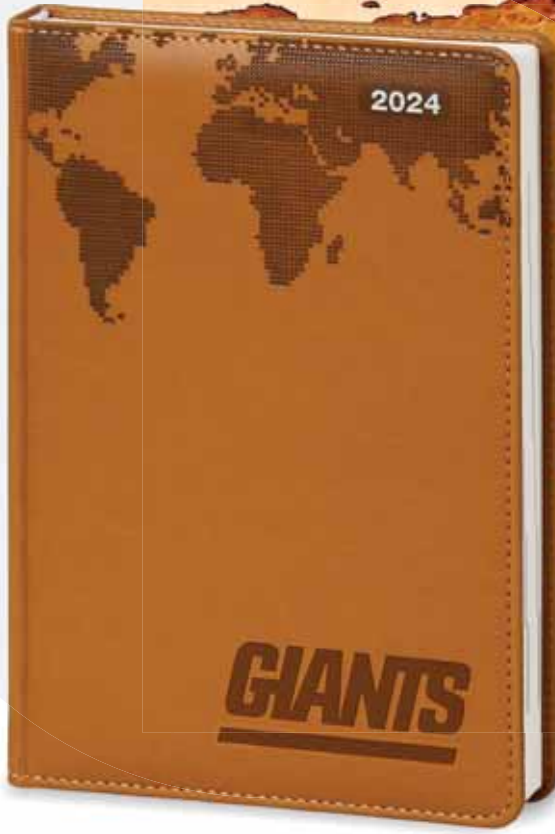

Gri

TERMO PU
SERT KAPAK

KANDİLLİ

Günlük Ajanda

17 x 24 cm

40 Adet

Gofre Serigrafi Dijital

- 336 sayfa
- 70 gram (Ivory) krem