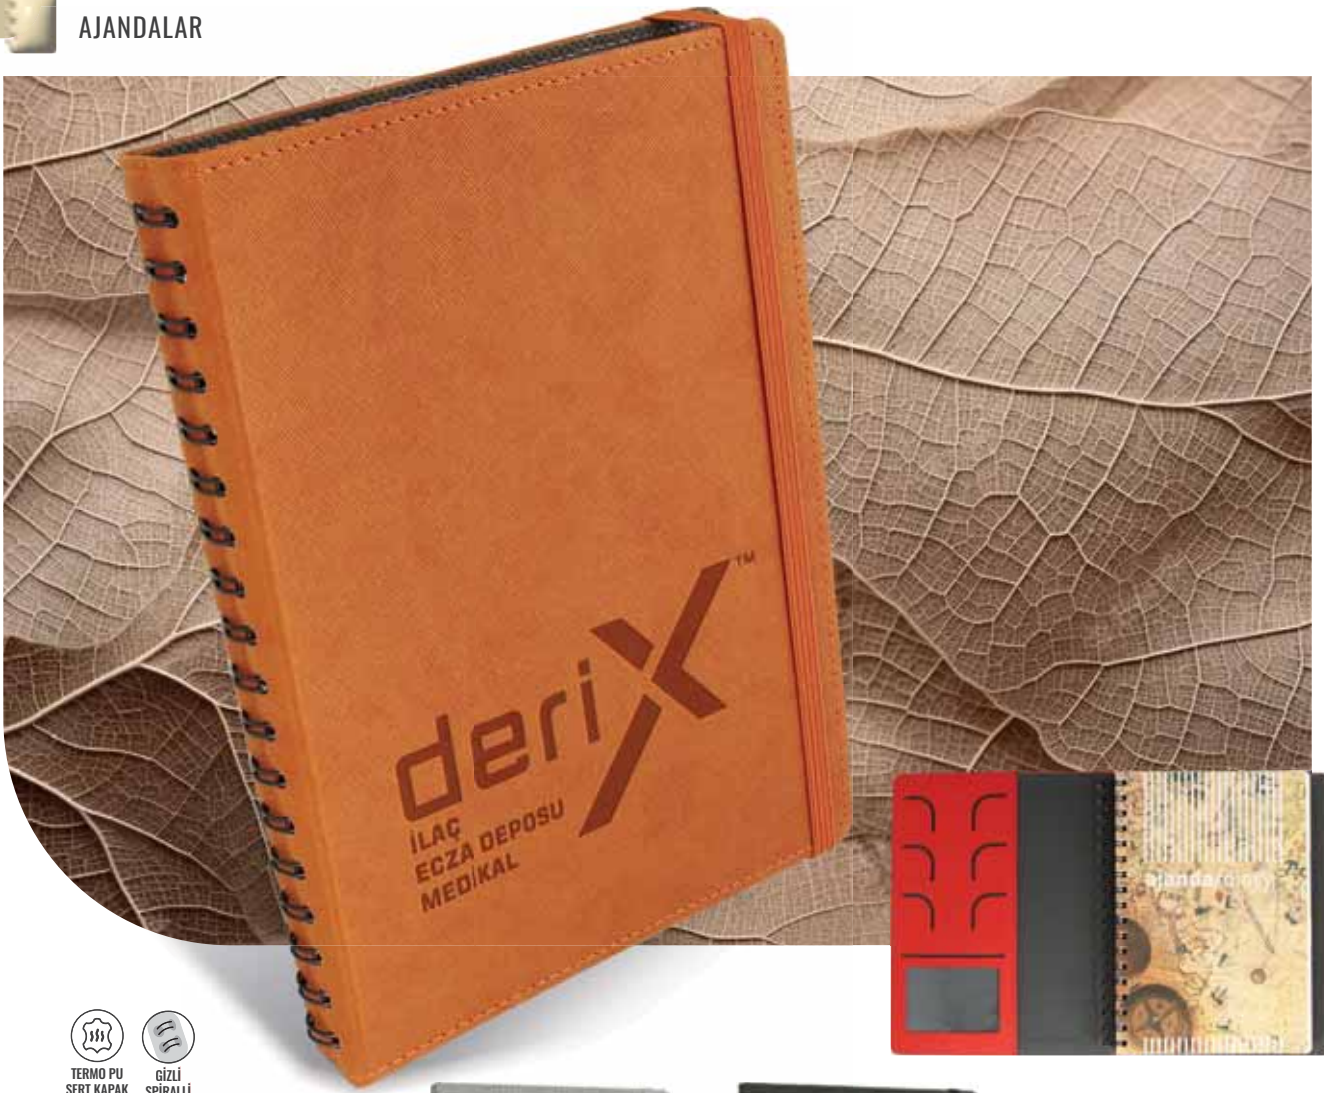

TERMO PU
SERT KAPAK

GİZLİ
SİPİRALLI

HEREKE

Günlük Ajanda

17,5 x 24 cm

40 Adet

Gofre Dijital Serigrafi