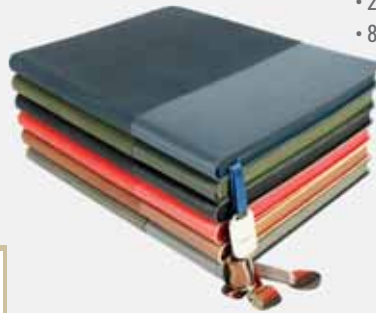

Yeşil

Kırmızı

Siyah

15,5 x 21,5 cm

40 Adet

Gofre Dijital

• 224 sayfa
• 80 gram Krem • Çizgili

TERMO PU
SERT KAPAK