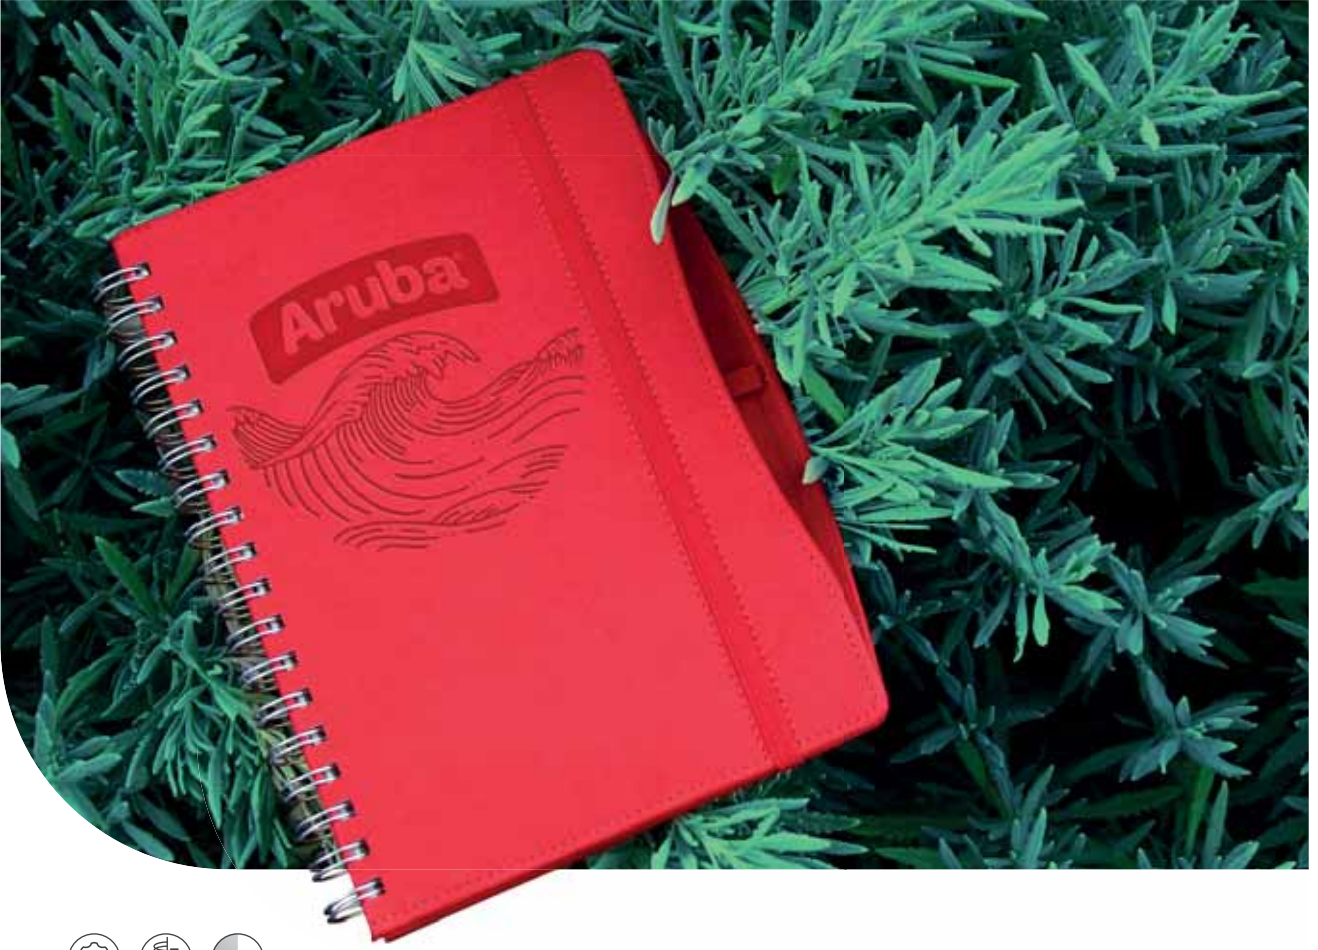

Turkuaz

Yeşil

• 336 sayfa
• 70 gram (Ivory) krem

TERMO PU
SERT KAPAK

SPIRALLI

KALEM
TUTUCU

MODA

Günlük Ajanda