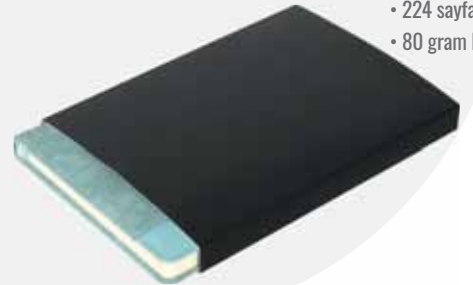

- 224 sayfa
- 80 gram Krem