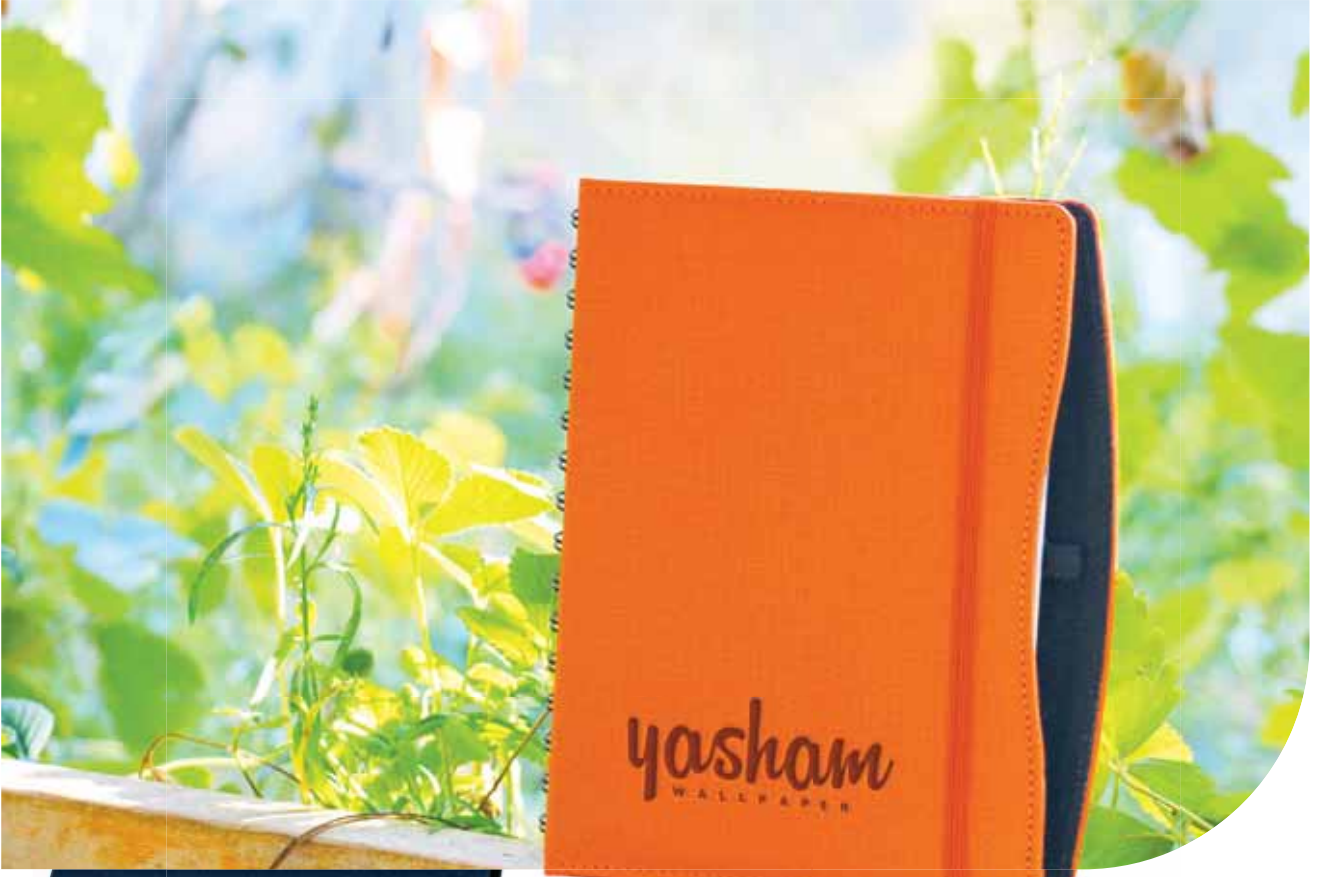

Kırmızı

Taba

KALEM
TUTUCUGİZLİ
SİRALLITERMO PU
SERT KAPAK

TUZLA

Günlük Ajanda

17 x 24 cm

40 Adet

Gofre