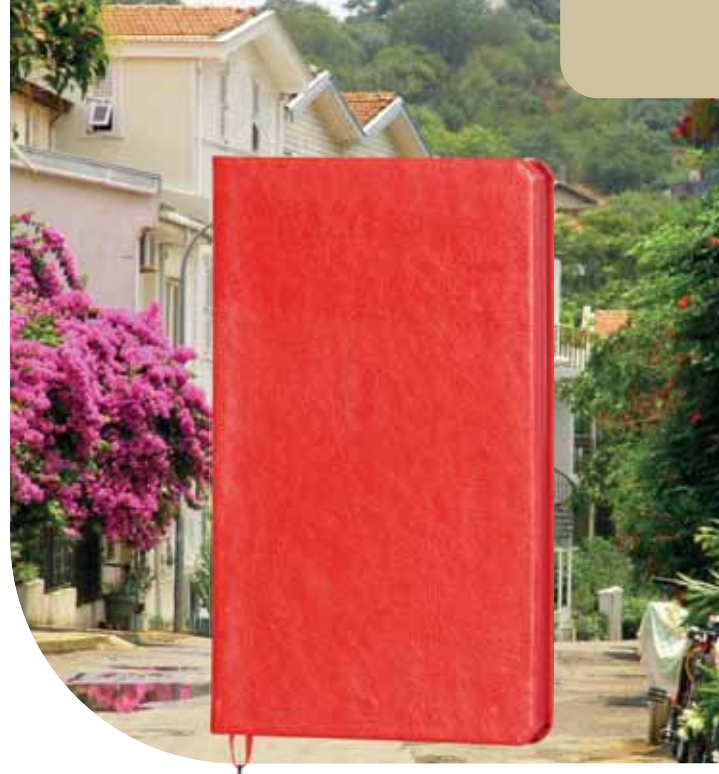

Dijital

- 160 sayfa
- 55 gram krem
- Çizgili

Kahve

Kırmızı

Lacivert

Siyah

Yeşil

ADALAR