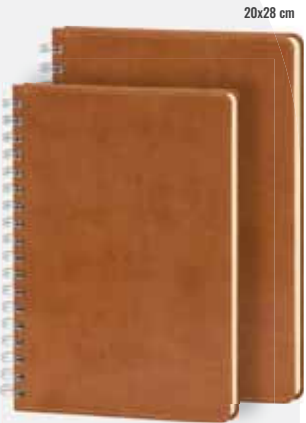

Taba
17x24 cm