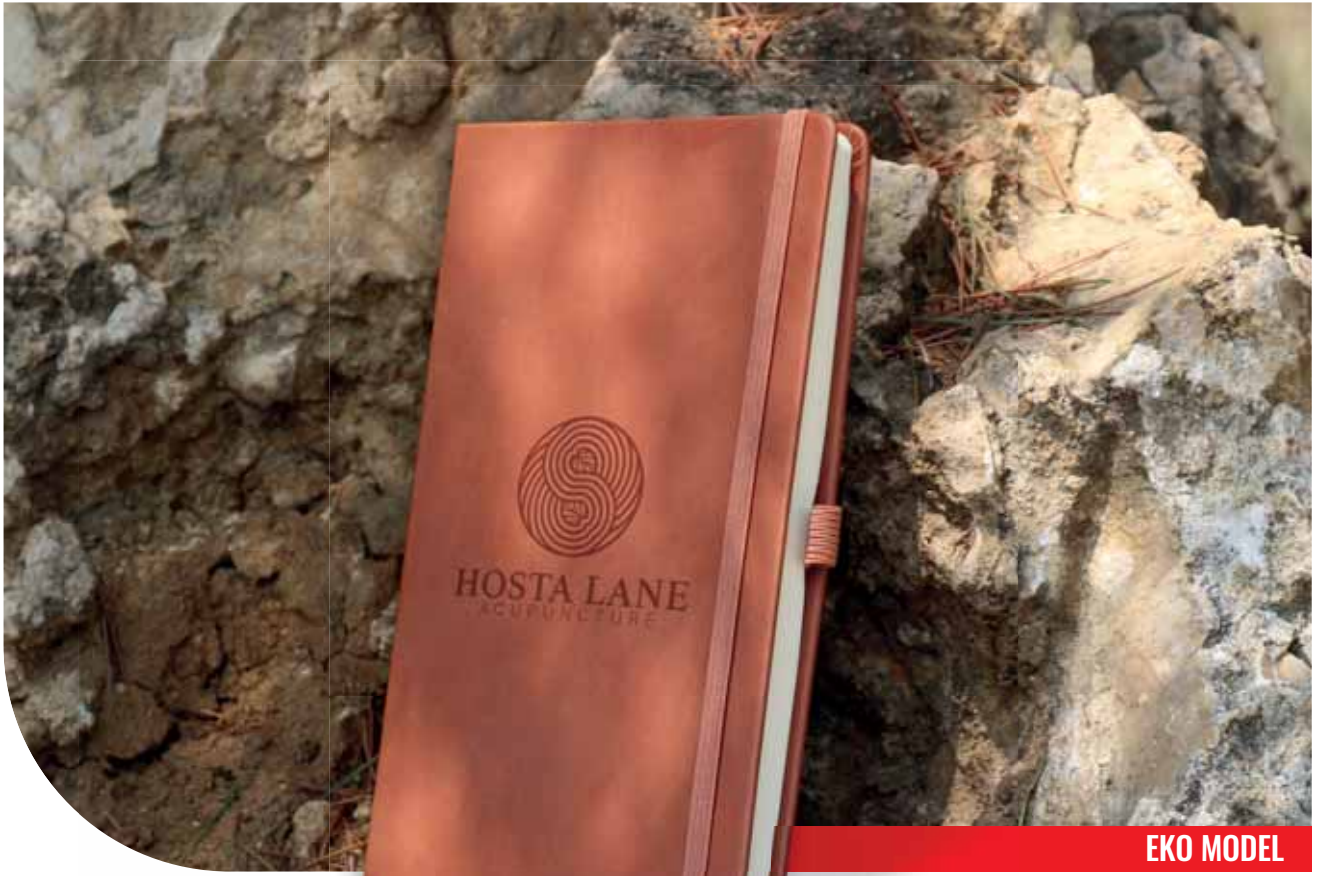

EKO MODEL

TERMO PU
SERT KAPAK

ESNEK
LASTİKLİ

KALEM
TUTUCU

GEBZE

13 x 21 cm

50 Adet

Gofre Dijital Serigrafi