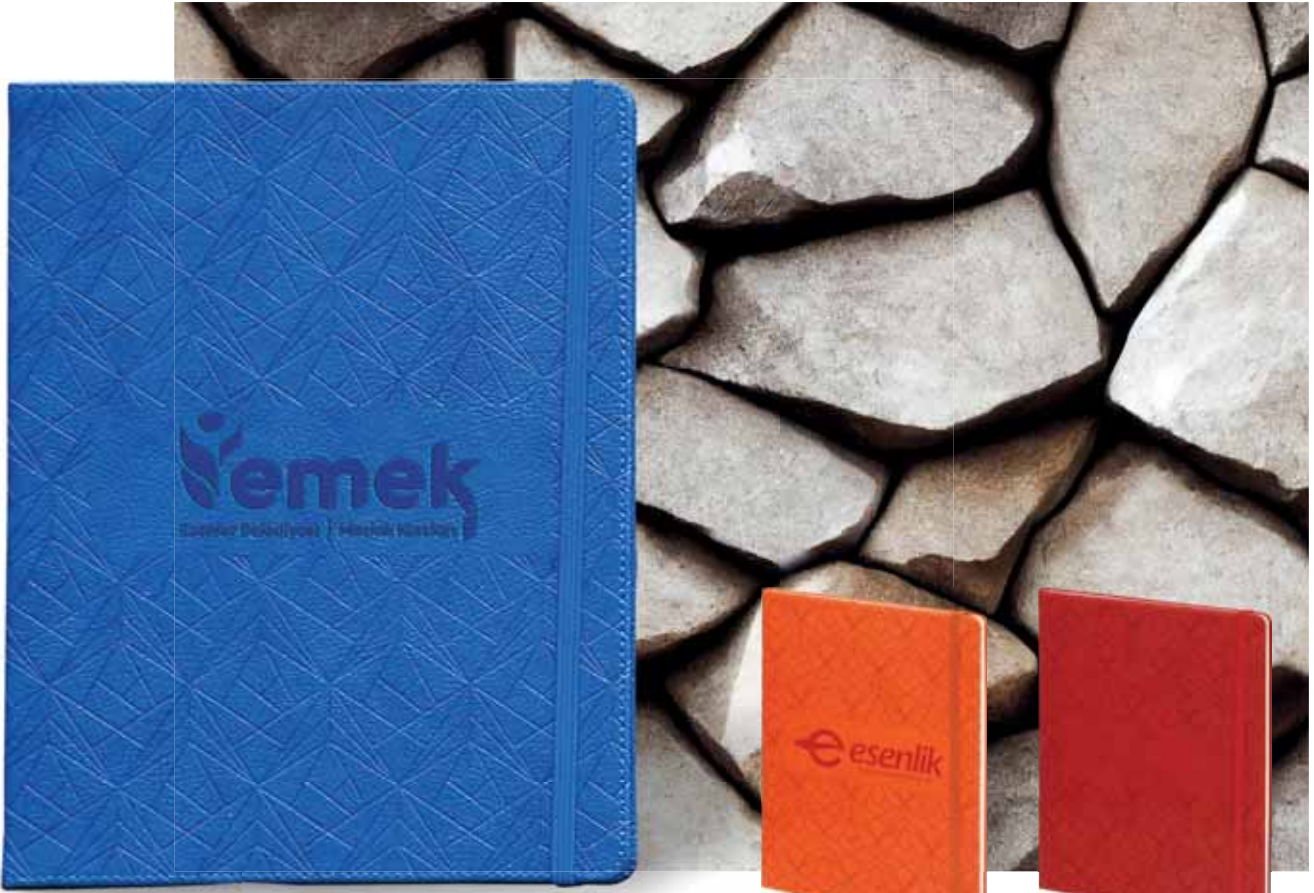

15 x 21,5 cm

40 Adet

Gofre Dijital

• 240 sayfa
• 80 gram (Ivory) krem

GÜNGÖREN

19,5 x 25 cm

22 Adet

Gofre Dijital