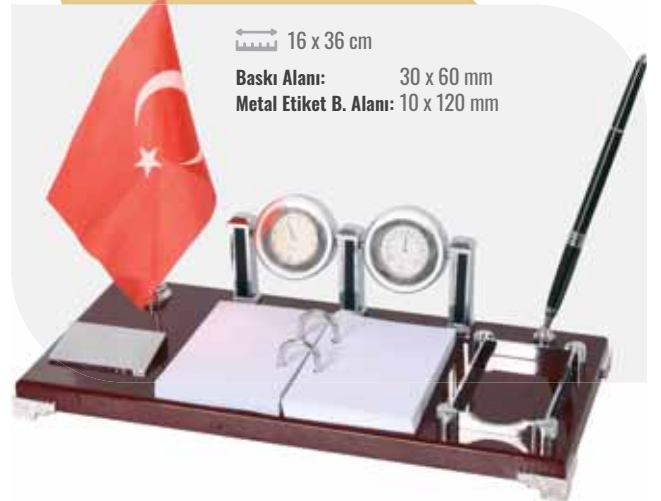

ALEM 2100

16 x 36 cm

Baskı Alanı: 30 x 60 mm
Metal Etiket B. Alanı: 10 x 120 mm