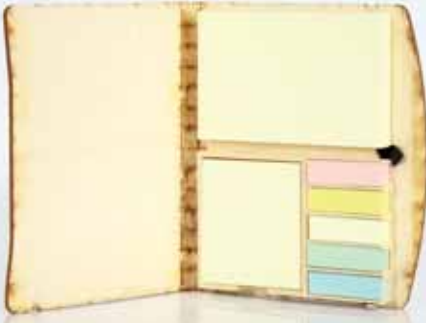

**AH-020****Ahşap Notluk**KALEM
TUTUCUDOĞAL
AHSAPYAPISKANLI
NOTLUKLAR

15,5 x 17 x 2 cm

Dijital

Serigrafı

- 80 Yaprak

**AH-010****Ahşap Notluk**DOĞAL
AHSAPYAPISKANLI
NOTLUKLAR

10 x 13,5 x 2 cm

Dijital