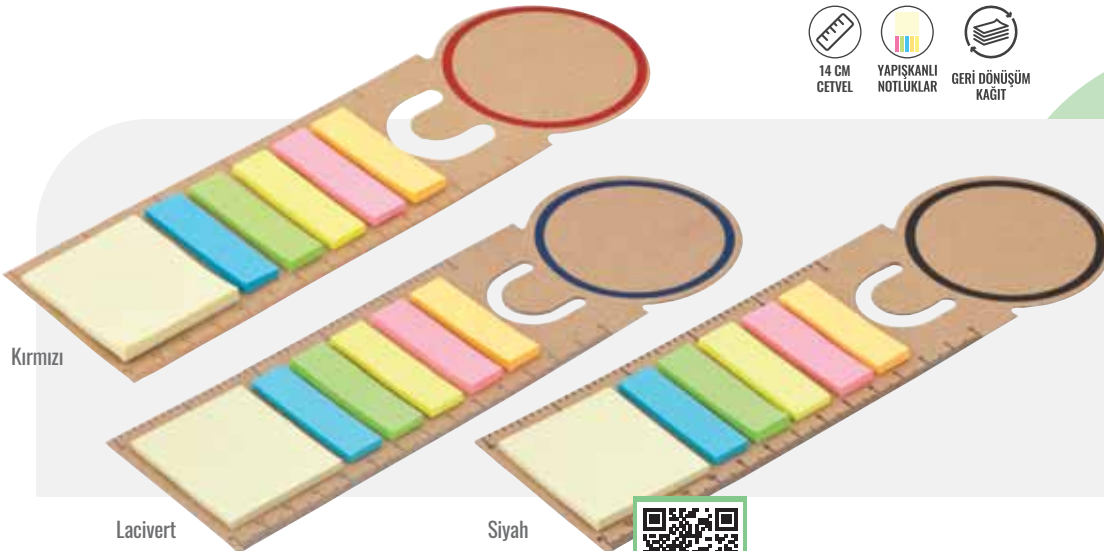

GD-015

Kitap Ayracı

5,6 x 21 cm

Dijital Serigrafi

- 25 Yaprak
- 70 gram

Kırmızı

Lacivert

Siyah