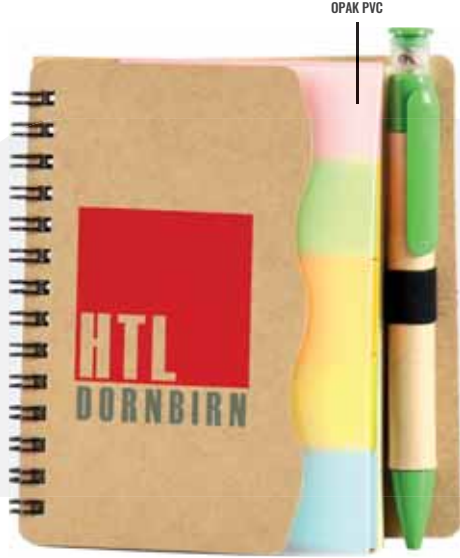

- 60 yaprak
- 75 Gram Krem Kağıt
- Kalem aksesuarıdır.

SİRALLI

KALEM
TUTUCUGERİ DÖNÜŞÜM
KAĞITYAPISKANLI
NOTLUKLAR**GD-070****Spiralli Notluk**

11,5 x 13 cm

Dijital

Serigrafı

- 50 Yaprak
- 60 gram krem
- Kalem aksesuarıdır.