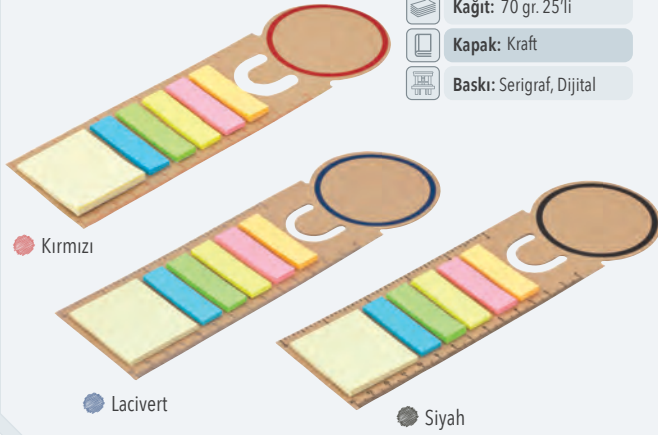

GD-015

- Yapışkanlı Notluk
- Ebat: 5,6 x 21 cm
- Kağıt: 70 gr. 25'li
- Kapak: Kraft
- Baskı: Serigraf, Dijital