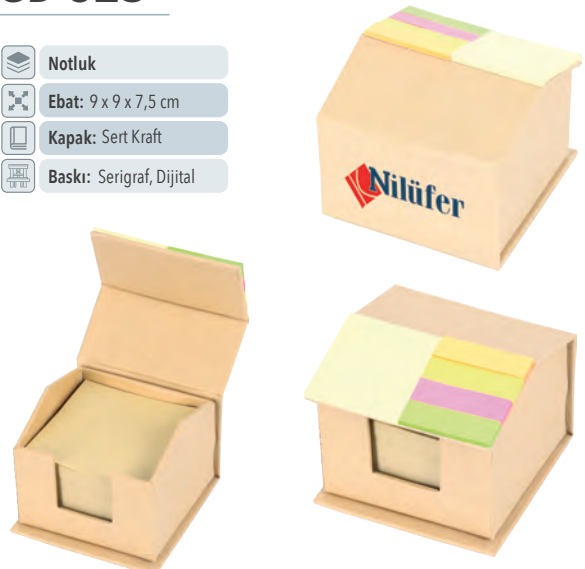

## GD-001

- Notluk
- Ebat: 7,8 x 8 x 2,5 cm
- Kağıt: 80 gr. 250'li
- Kapak: Sert Kraft
- Baskı: Serigraf, Dijital

## GD-010

- Notluk
- Ebat: 10 x 15 x 1,8 cm
- Kağıt: 70 gr. 100'lü
- Kapak: Sert Kraft
- Baskı: Serigraf, Dijital

KALEM AKSESUARIDIR

## GD-023

- Notluk
- Ebat: 9 x 9 x 7,5 cm
- Kapak: Sert Kraft
- Baskı: Serigraf, Dijital

## GD-085

- Masa Seti
- Ebat: 9,5 x 10 x 41 cm
- Baskı Alanı: 10 x 10 cm
- Baskı: Serigraf
- Kalemlik
- Yapışkanlı Notluk
- Miknatıslı Ataçlık
- Kartvizitlik
- Not Kağıtlığı
- Cep Telefonu Standı